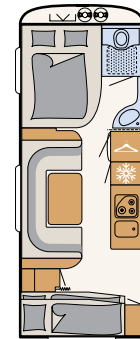

560 FMK
6 Schlafplätze