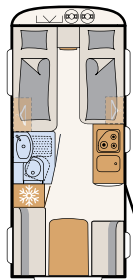

460 EL
3 Schlafplätze