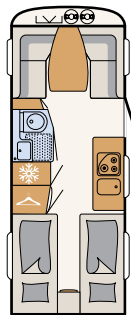

510 LE
4 Schlafplätze