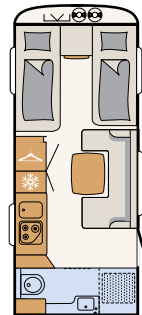

520 ELT
3 Schlafplätze