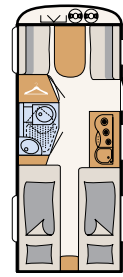

Viele weitere Informationen unter:
www.dethleffs.de/cjoy
oder in der separaten Preisliste.

Hammerschlag, weiß (Standard)

410 LK
5 Schlafplätze

420 QSH
3 Schlafplätze

460 LE
3 Schlafplätze

480 FSH
3 Schlafplätze