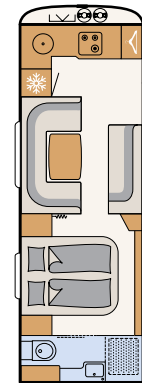

690 BQT

4 Schlafplätze

Die maximale Schlafplatzanzahl ergibt sich aus dem Sitzgruppenumbau, der Dreier-Stockbetten-Option und weiteren Sonderausstattungen.