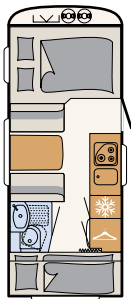

500 QSK
6 Schlafplätze