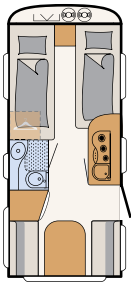

Viele weitere Informationen unter:
www.dethleffs.de/cgo
oder in der separaten Preisliste.

Hammerschlag, weiß (Standard)

'c'go up, Hammerschlag, weiß (Standard)

415 QL

3 Schlafplätze

475 EL

3 Schlafplätze

475 FR