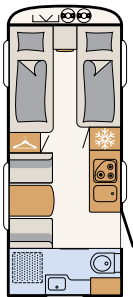

490 EST
3 Schlafplätze