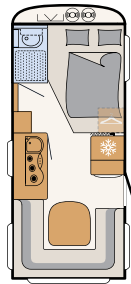

Viele weitere Informationen unter:
www.dethleffs.de/cgo
oder in der separaten Preisliste.

Hammerschlag, weiß (Standard)

'c'go up, Hammerschlag, weiß (Standard)

415 QL

3 Schlafplätze

475 EL

3 Schlafplätze

475 FR