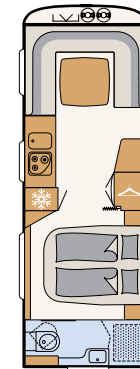

650 RQT
4 Schlafplätze